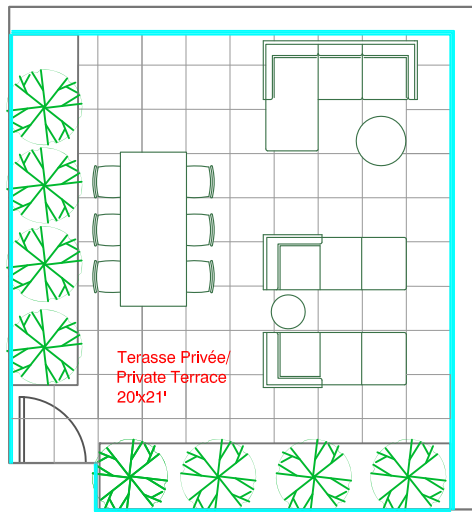

**UNITÉ PH-603 - 6e ÉTAGE - 2 Chambres - 2 1/2 SDB**

**UNIT PH-603 - 6TH FLOOR - 2 Bedrooms - 2 1/2 Bathrooms**

**UNIT GROSS AREA :**

**LOGGIA :**

**PRIVATE ROOF TERRACE :**

**TOTAL :**

1,635 sq.ft.

102 sq.ft.

+ 400 sq.ft.

2,137 sq.ft.

**UNITÉ PH-603 - 6e ÉTAGE - 2 Chambres - 2 1/2 SDB**

UNIT PH-603 - 6TH FLOOR - 2 Bedrooms - 2 1/2 Bathrooms

UNIT GROSS AREA :	1,635 sq.ft.
LOGGIA :	102 sq.ft.
PRIVATE ROOF TERRACE :	+ 400 sq.ft.
<b>TOTAL :</b>	<b>2,137 sq.ft.</b>