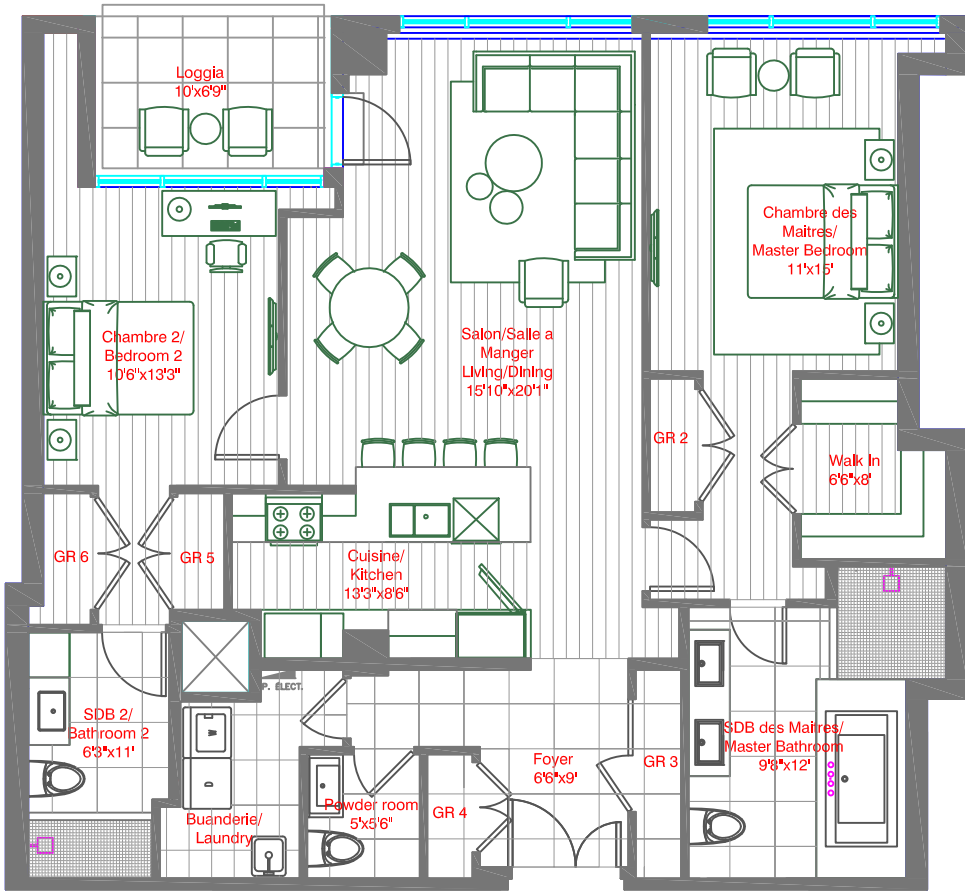

Le 215 REDFERN

 WESTMOUNT

UNITÉ 306 - 2 CHAMBRES - 2 1/2 SALLES DE BAIN
UNIT 306 - 2 BEDROOMS - 2 1/2 BATHROOMS

UNIT GROSS AREA :	1,444 sq.ft
LOGGIA :	74 sq.ft
TOTAL :	1,518 sq.ft