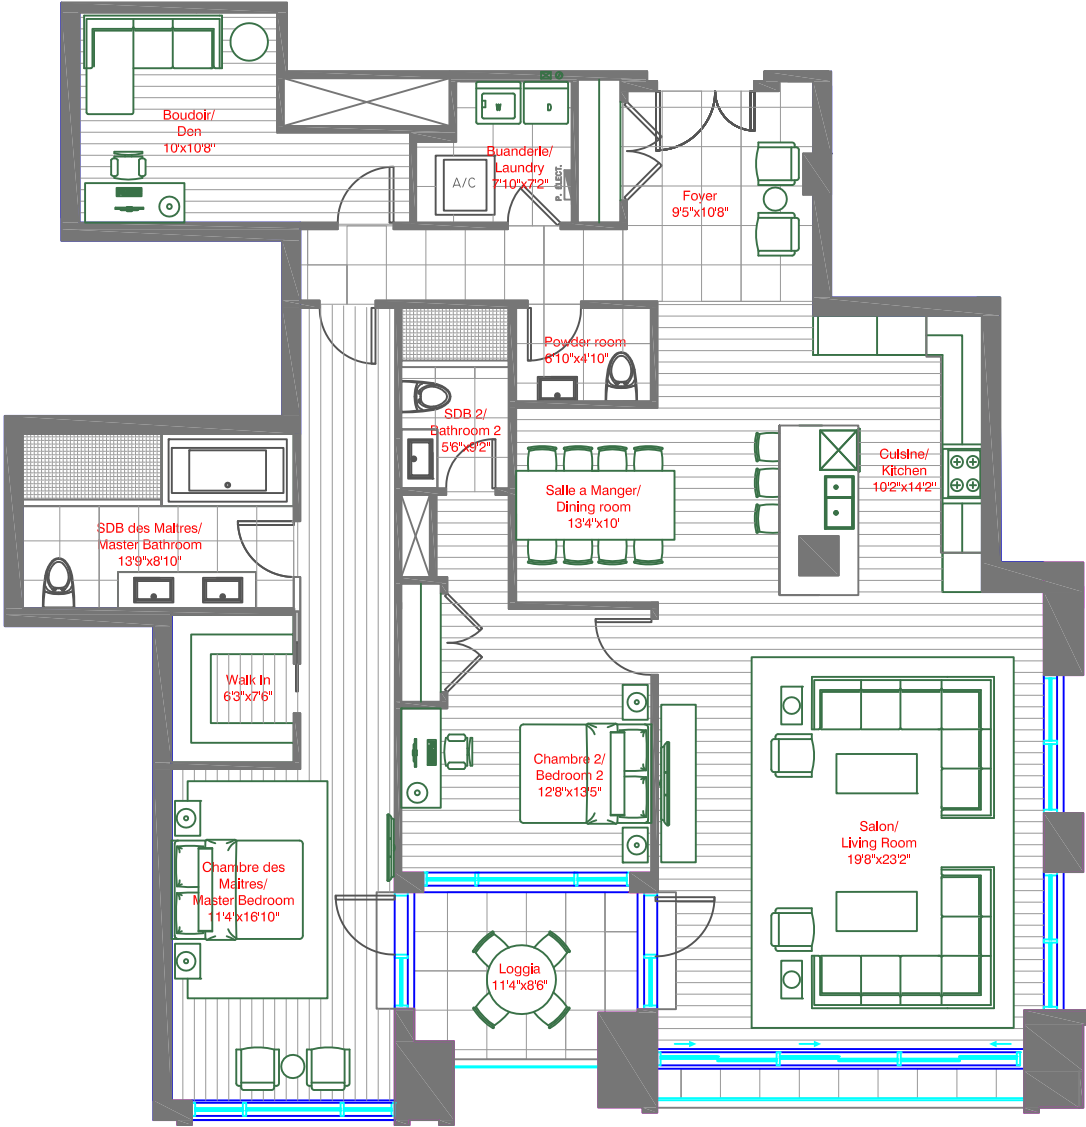

Le 215 REDFERN WESTMOUNT

UNITÉ 213 - 2 CHAMBRES - BOUDOIR - 2 1/2 SALLES DE BAIN
UNIT 213 - 2 BEDROOMS - DEN - 2 1/2 BATHROOMS

UNIT GROSS AREA :	2,065 sq.ft
LOGGIA :	102 sq.ft
TOTAL :	2,167 sq.ft