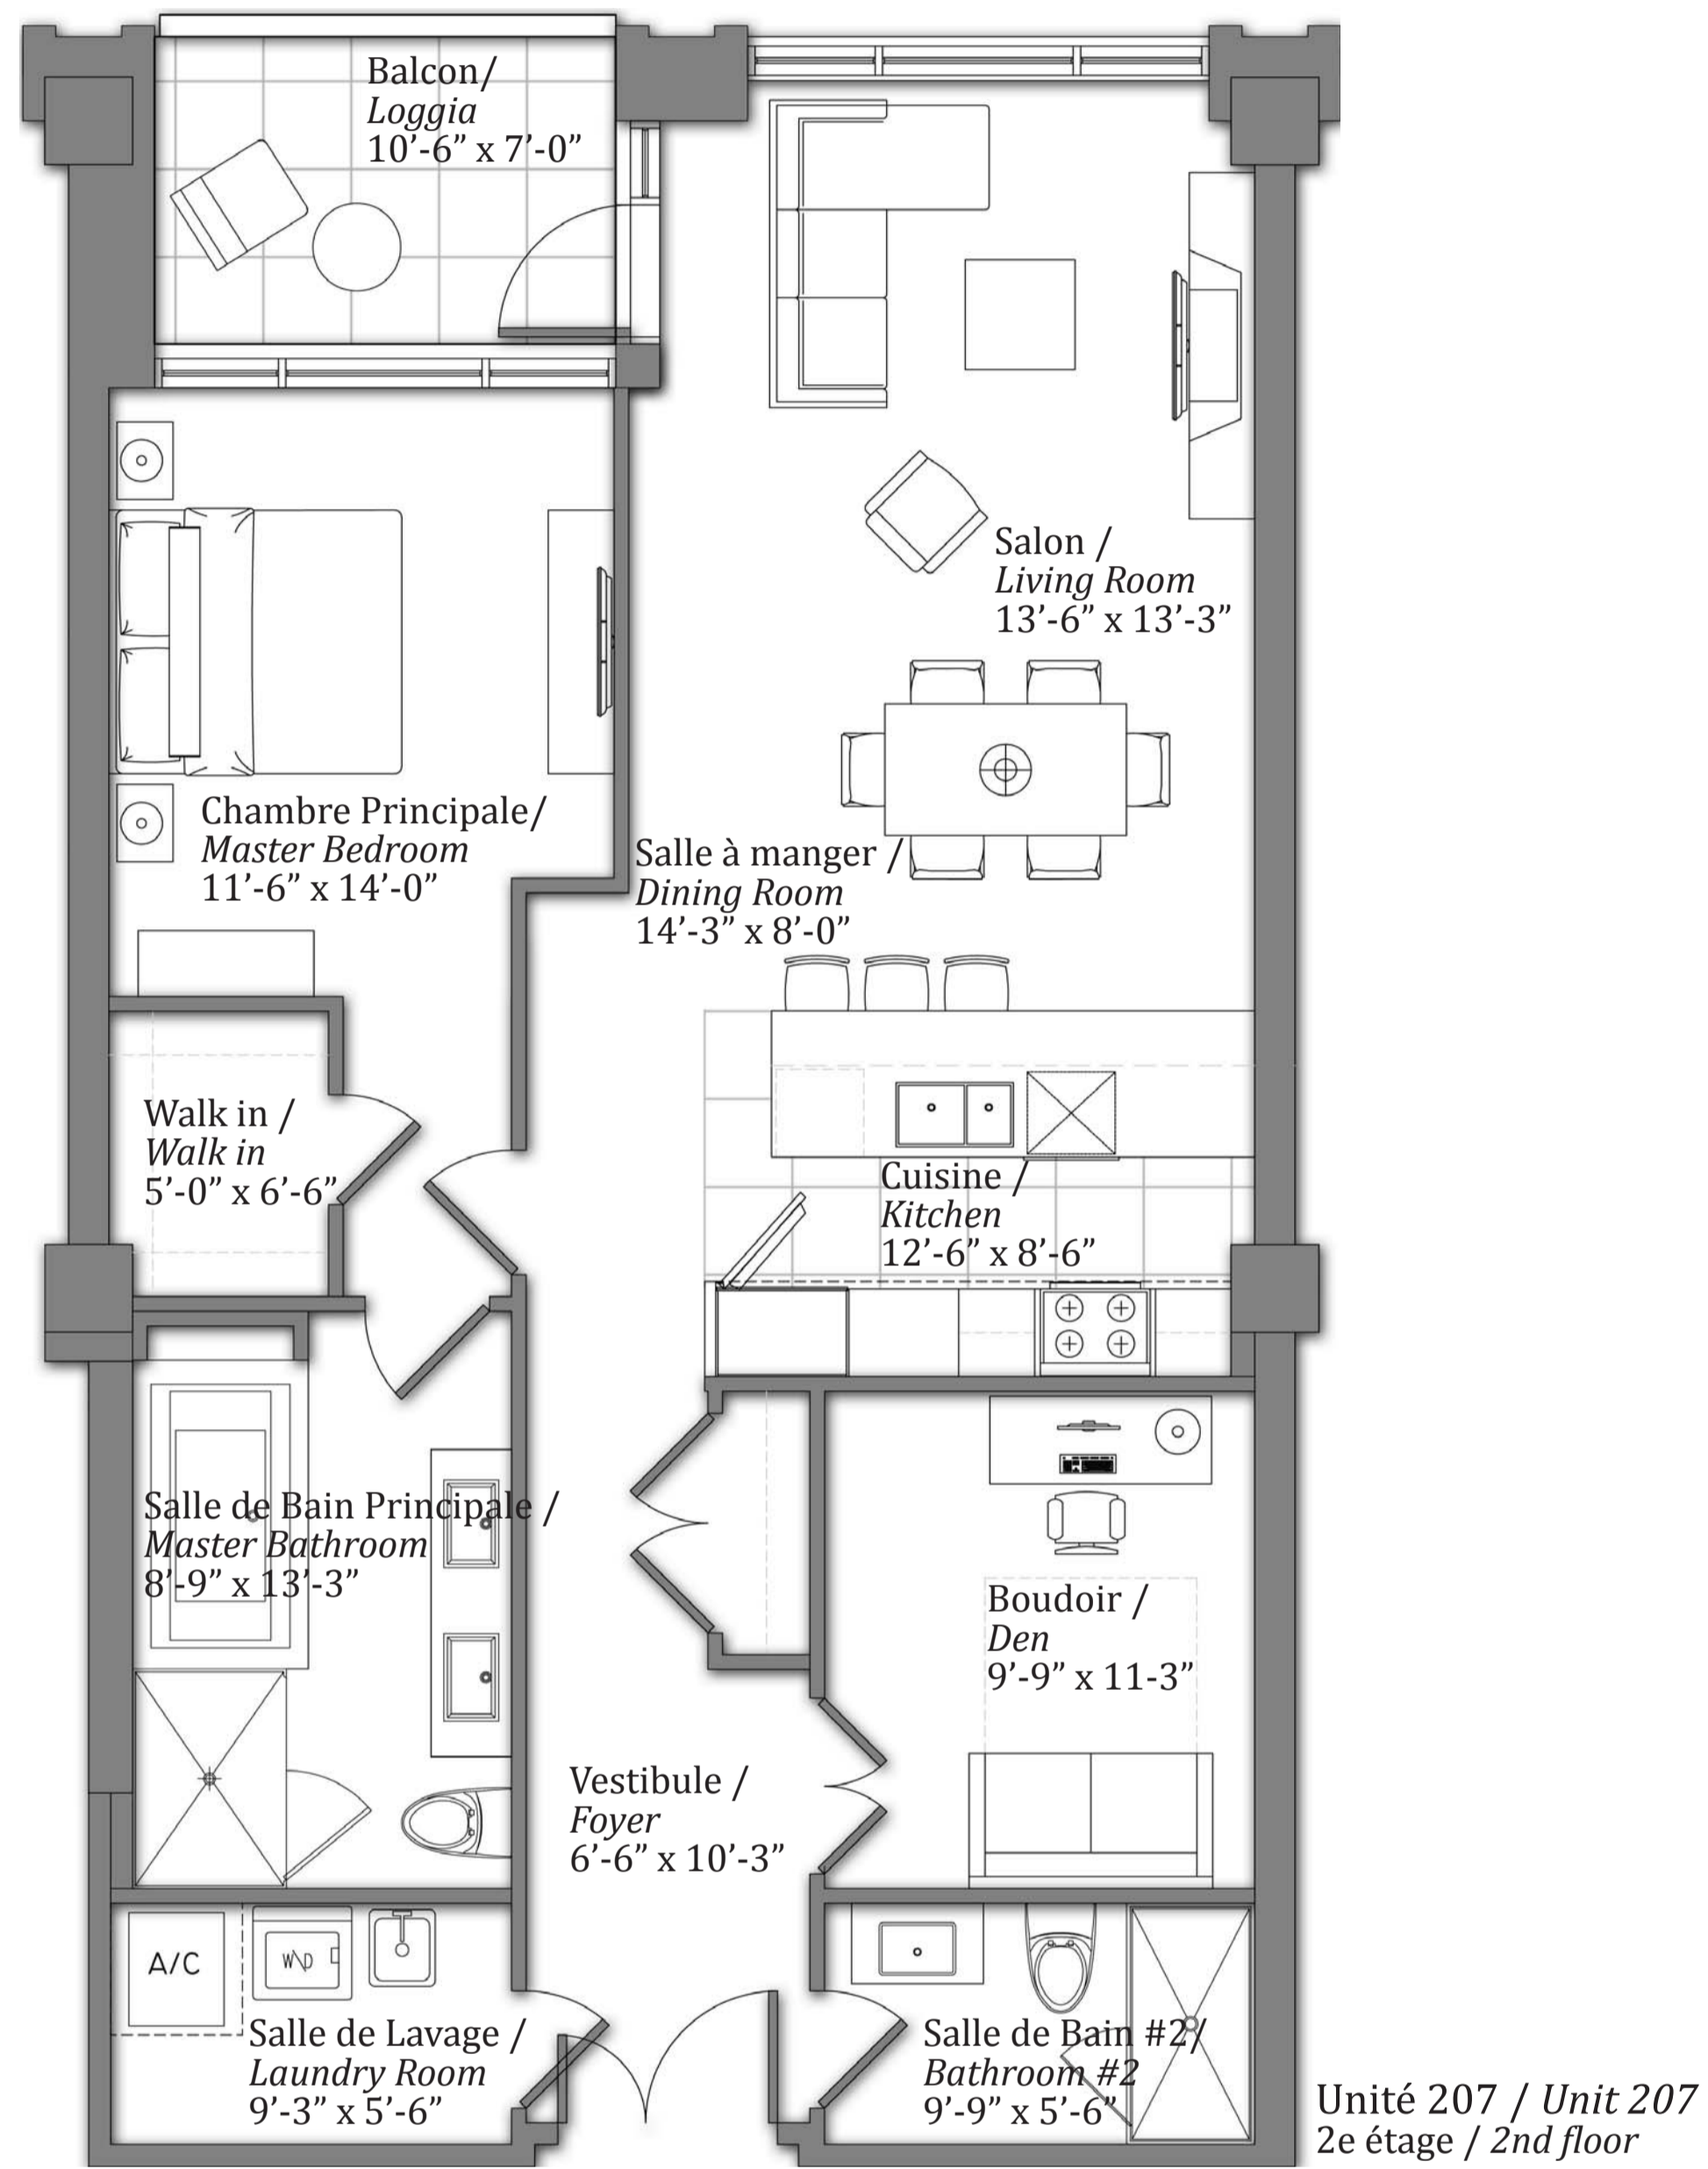

Le 215 REDFERN
 WESTMOUNT

Unité 207 / Unit 207
2e étage / 2nd floor

Échelle / Scale
 Format papier / Sheet size 11" x 17"
 Échelle / Scale : 1/8" = 1'-0"
 Format papier / Sheet size 22" x 34"
 Échelle / Scale : 1/4" = 1'-0"

Unité 207 / Unit 207

2e étage / 2nd floor

- 1 Chambre / 1 Bedroom
- 2 Salles de bain / 2 Bathrooms
- 1 Boudoir / 1 Den

Superficie / Area: 1 222 p.c./sq.ft.
 Balcon / Loggia: 72 p.c./sq.ft.
 Total / Total: 1 294 p.c./sq.ft.

La superficie calculée inclue tous les murs extérieurs, les murs du corridor, les murs des escaliers et la moitié des murs entre les unités. Toutes les mesures et dimensions, incluant les superficies, sont approximatives. Les calculs des pieds carrés sont basés sur des mesures brutes et sont sujets à changement sans préavis. / Area includes all exterior walls, corridor walls, stairs walls and half of the walls between units. All measurements and dimensions including area calculations are approximate. Square footage calculations are based on gross measurements and are subject to change without prior notice.

Le 215 REDFERN
 WESTMOUNT

Échelle / Scale

Format papier / Sheet size 11" x 17"
 Échelle / Scale : 1/8" = 1'-0"

Format papier / Sheet size 22" x 34"
 Échelle / Scale : 1/4" = 1'-0"

Unité 207 / Unit 207

2e étage / 2nd floor