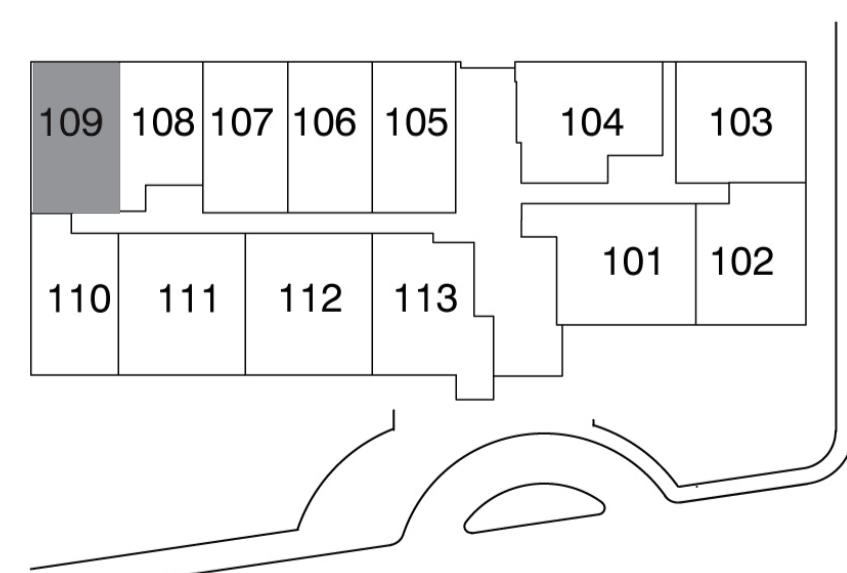

  
**Le 215 REDFERN**  
 WESTMOUNT

Unité 109 / Unit 109  
1er étage / 1st floor

Échelle / Scale  
 Format papier / Sheet size 11" x 17"  
 Échelle / Scale : 1/8" = 1'-0"  
 Format papier / Sheet size 22" x 34"  
 Échelle / Scale : 1/4" = 1'-0"

**Unité 109 / Unit 109**

**1er étage / 1st floor**

2 Chambres / 2 Bedrooms  
 2 Salles de bain / 2 Bathrooms

Superficie / Area: 1 321 p.c./sq.ft.  
 Terrasse / Terrace: 531 p.c./sq.ft.  
 Total / Total: 1 852 p.c./sq.ft.

La superficie calculée inclue tous les murs extérieurs, les murs du corridor, les murs des escaliers et la moitié des murs entre les unités. Toutes les mesures et dimensions, incluant les superficies, sont approximatives. Les calculs des pieds carrés sont basés sur des mesures brutes et sont sujets à changement sans préavis. / Area includes all exterior walls, corridor walls, stairs walls and half of the walls between units. All measurements and dimensions including area calculations are approximate. Square footage calculations are based on gross measurements and are subject to change without prior notice.