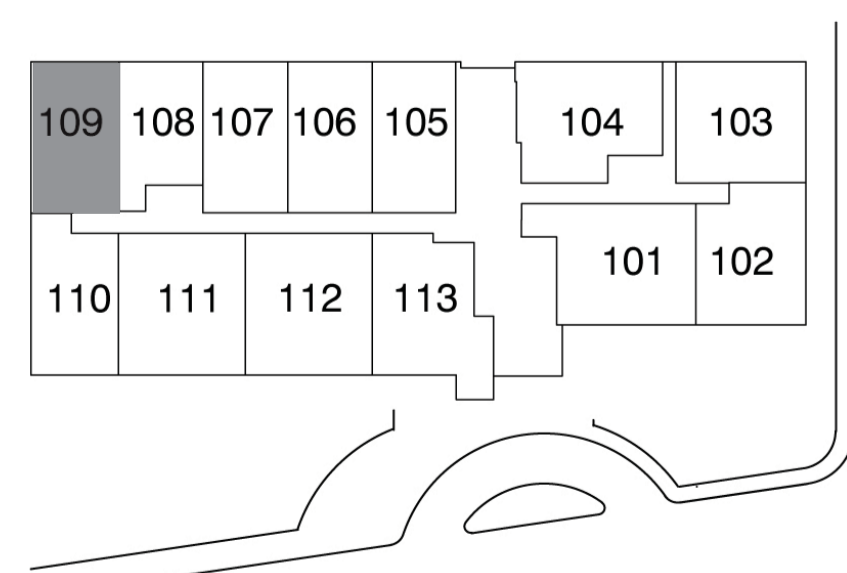

**Unité 109 / Unit 109**

**1er étage / 1st floor**

2 Chambres / 2 Bedrooms  
 2 Salles de bain / 2 Bathrooms

Superficie / Area: 1 321 p.c./sq.ft.  
 Terrasse / Terrace: 531 p.c./sq.ft.  
 Total / Total: 1 852 p.c./sq.ft.

La superficie calculée inclue tous les murs extérieurs, les murs du corridor, les murs des escaliers et la moitié des murs entre les unités. Toutes les mesures et dimensions, incluant les superficies, sont approximatives. Les calculs des pieds carrés sont basés sur des mesures brutes et sont sujets à changement sans préavis. / Area includes all exterior walls, corridor walls, stairs walls and half of the walls between units. All measurements and dimensions including area calculations are approximate. Square footage calculations are based on gross measurements and are subject to change without prior notice.

  
**Le 215 REDFERN**  
 WESTMOUNT

Unité 109 / Unit 109  
1er étage / 1st floor

Échelle / Scale  
 Format papier / Sheet size 11" x 17"  
 Échelle / Scale : 1/8" = 1'-0"  
 Format papier / Sheet size 22" x 34"  
 Échelle / Scale : 1/4" = 1'-0"