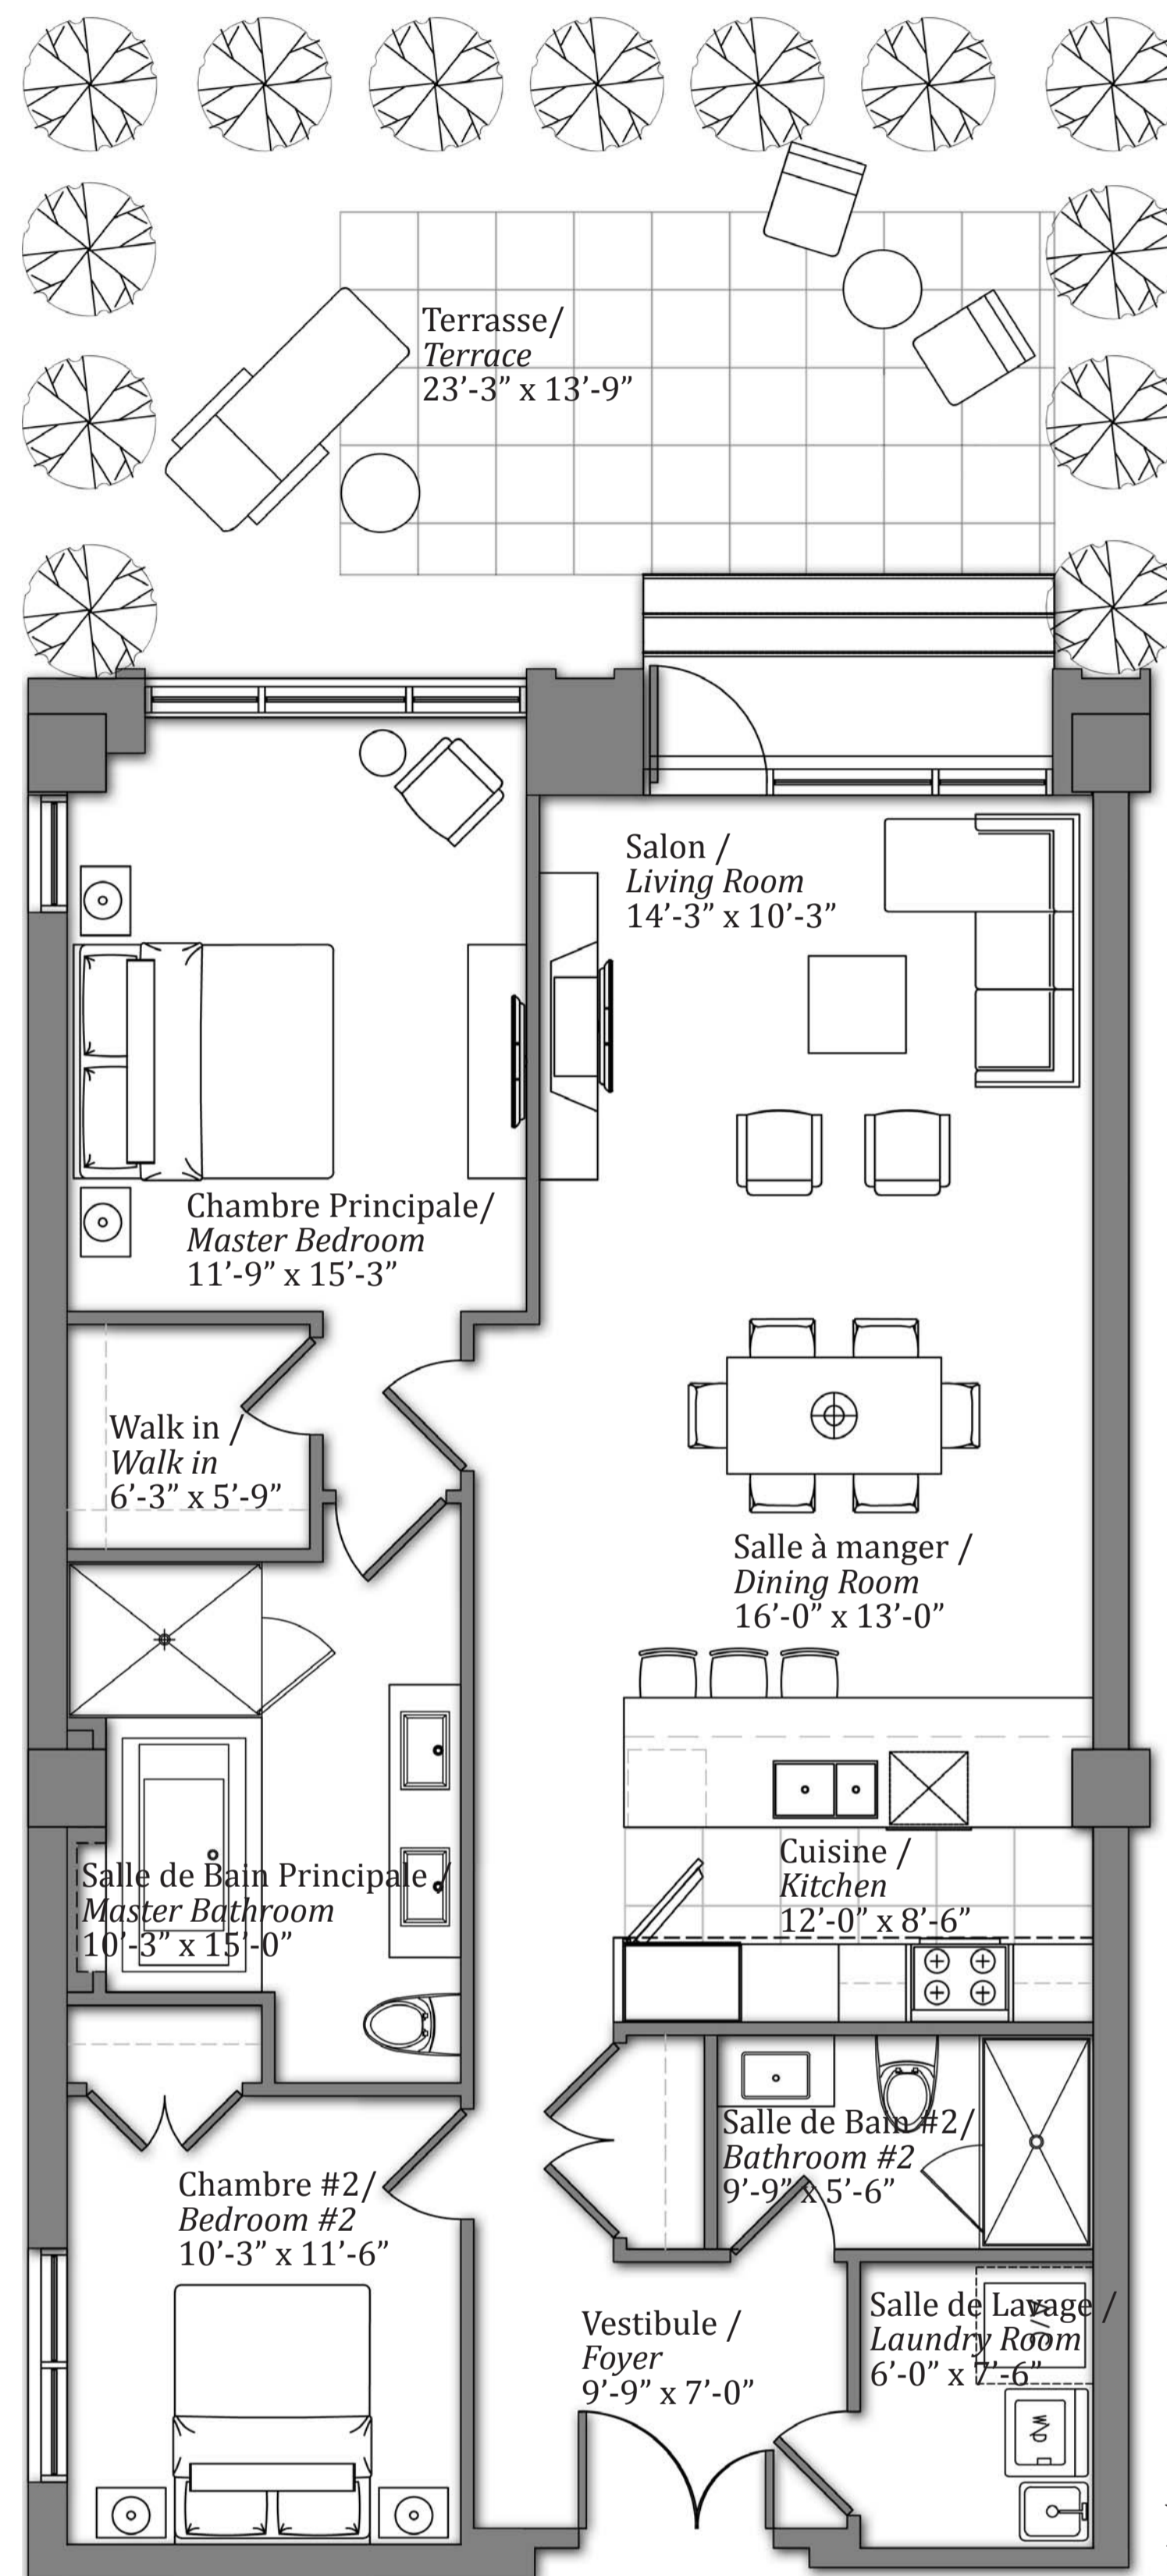

Le 215 REDFERN
WESTMOUNT

Unité 109 / Unit 109
1er étage / 1st floor

Échelle / Scale
Format papier / Sheet size 11" x 17"
Échelle / Scale : 1/8" = 1'-0"
Format papier / Sheet size 22" x 34"
Échelle / Scale : 1/4" = 1'-0"

Unité 109 / Unit 109

1er étage / 1st floor

2 Chambres / 2 Bedrooms
2 Salles de bain / 2 Bathrooms

Superficie / Area: 1 321 p.c./sq.ft.
Terrasse / Terrace: 531 p.c./sq.ft.
Total / Total: 1 852 p.c./sq.ft.