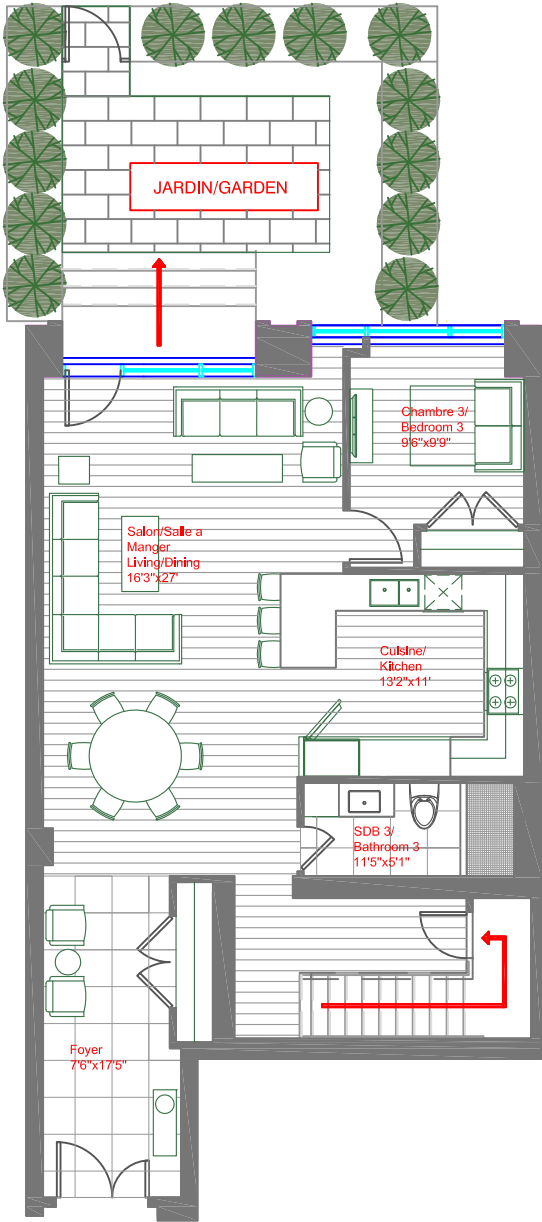

Le 215 REDFERN WESTMOUNT

UNITÉ 108 - DUPLEX - 3 CHAMBRES - BOUDOIR - 3 SALLES DE BAIN

UNIT 108 - DUPLEX - 3 BEDROOMS - DEN - 3 BATHROOMS

UNIT GROSS AREA :	2,193 sq.ft
GARDEN :	+ -400 sq.ft
TOTAL :	+ - 2,593 sq.ft