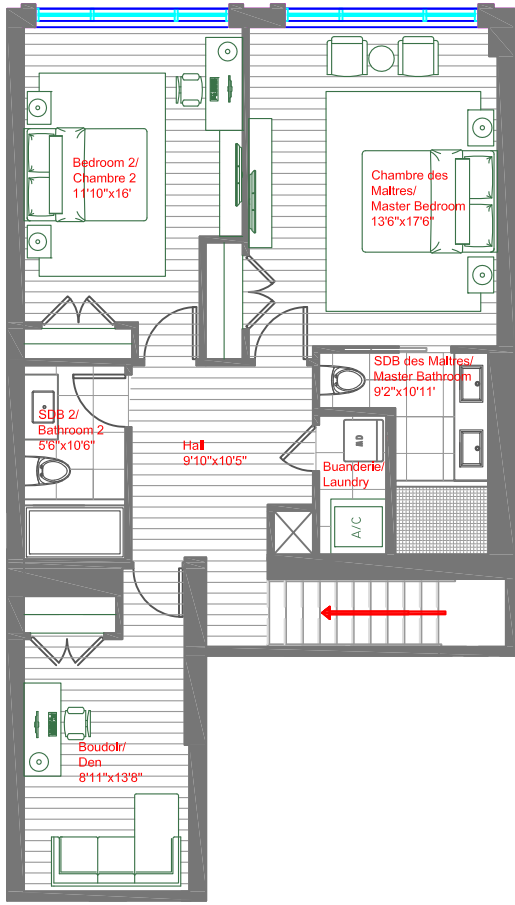

Le 215 REDFERN WESTMOUNT

UNITÉ 108 - DUPLEX - 3 CHAMBRES - BOUDOIR - 3 SALLES DE BAIN

UNIT 108 - DUPLEX - 3 BEDROOMS - DEN - 3 BATHROOMS

UNIT GROSS AREA :	2,193 sq.ft
GARDEN :	+ -400 sq.ft
TOTAL :	+ - 2,593 sq.ft