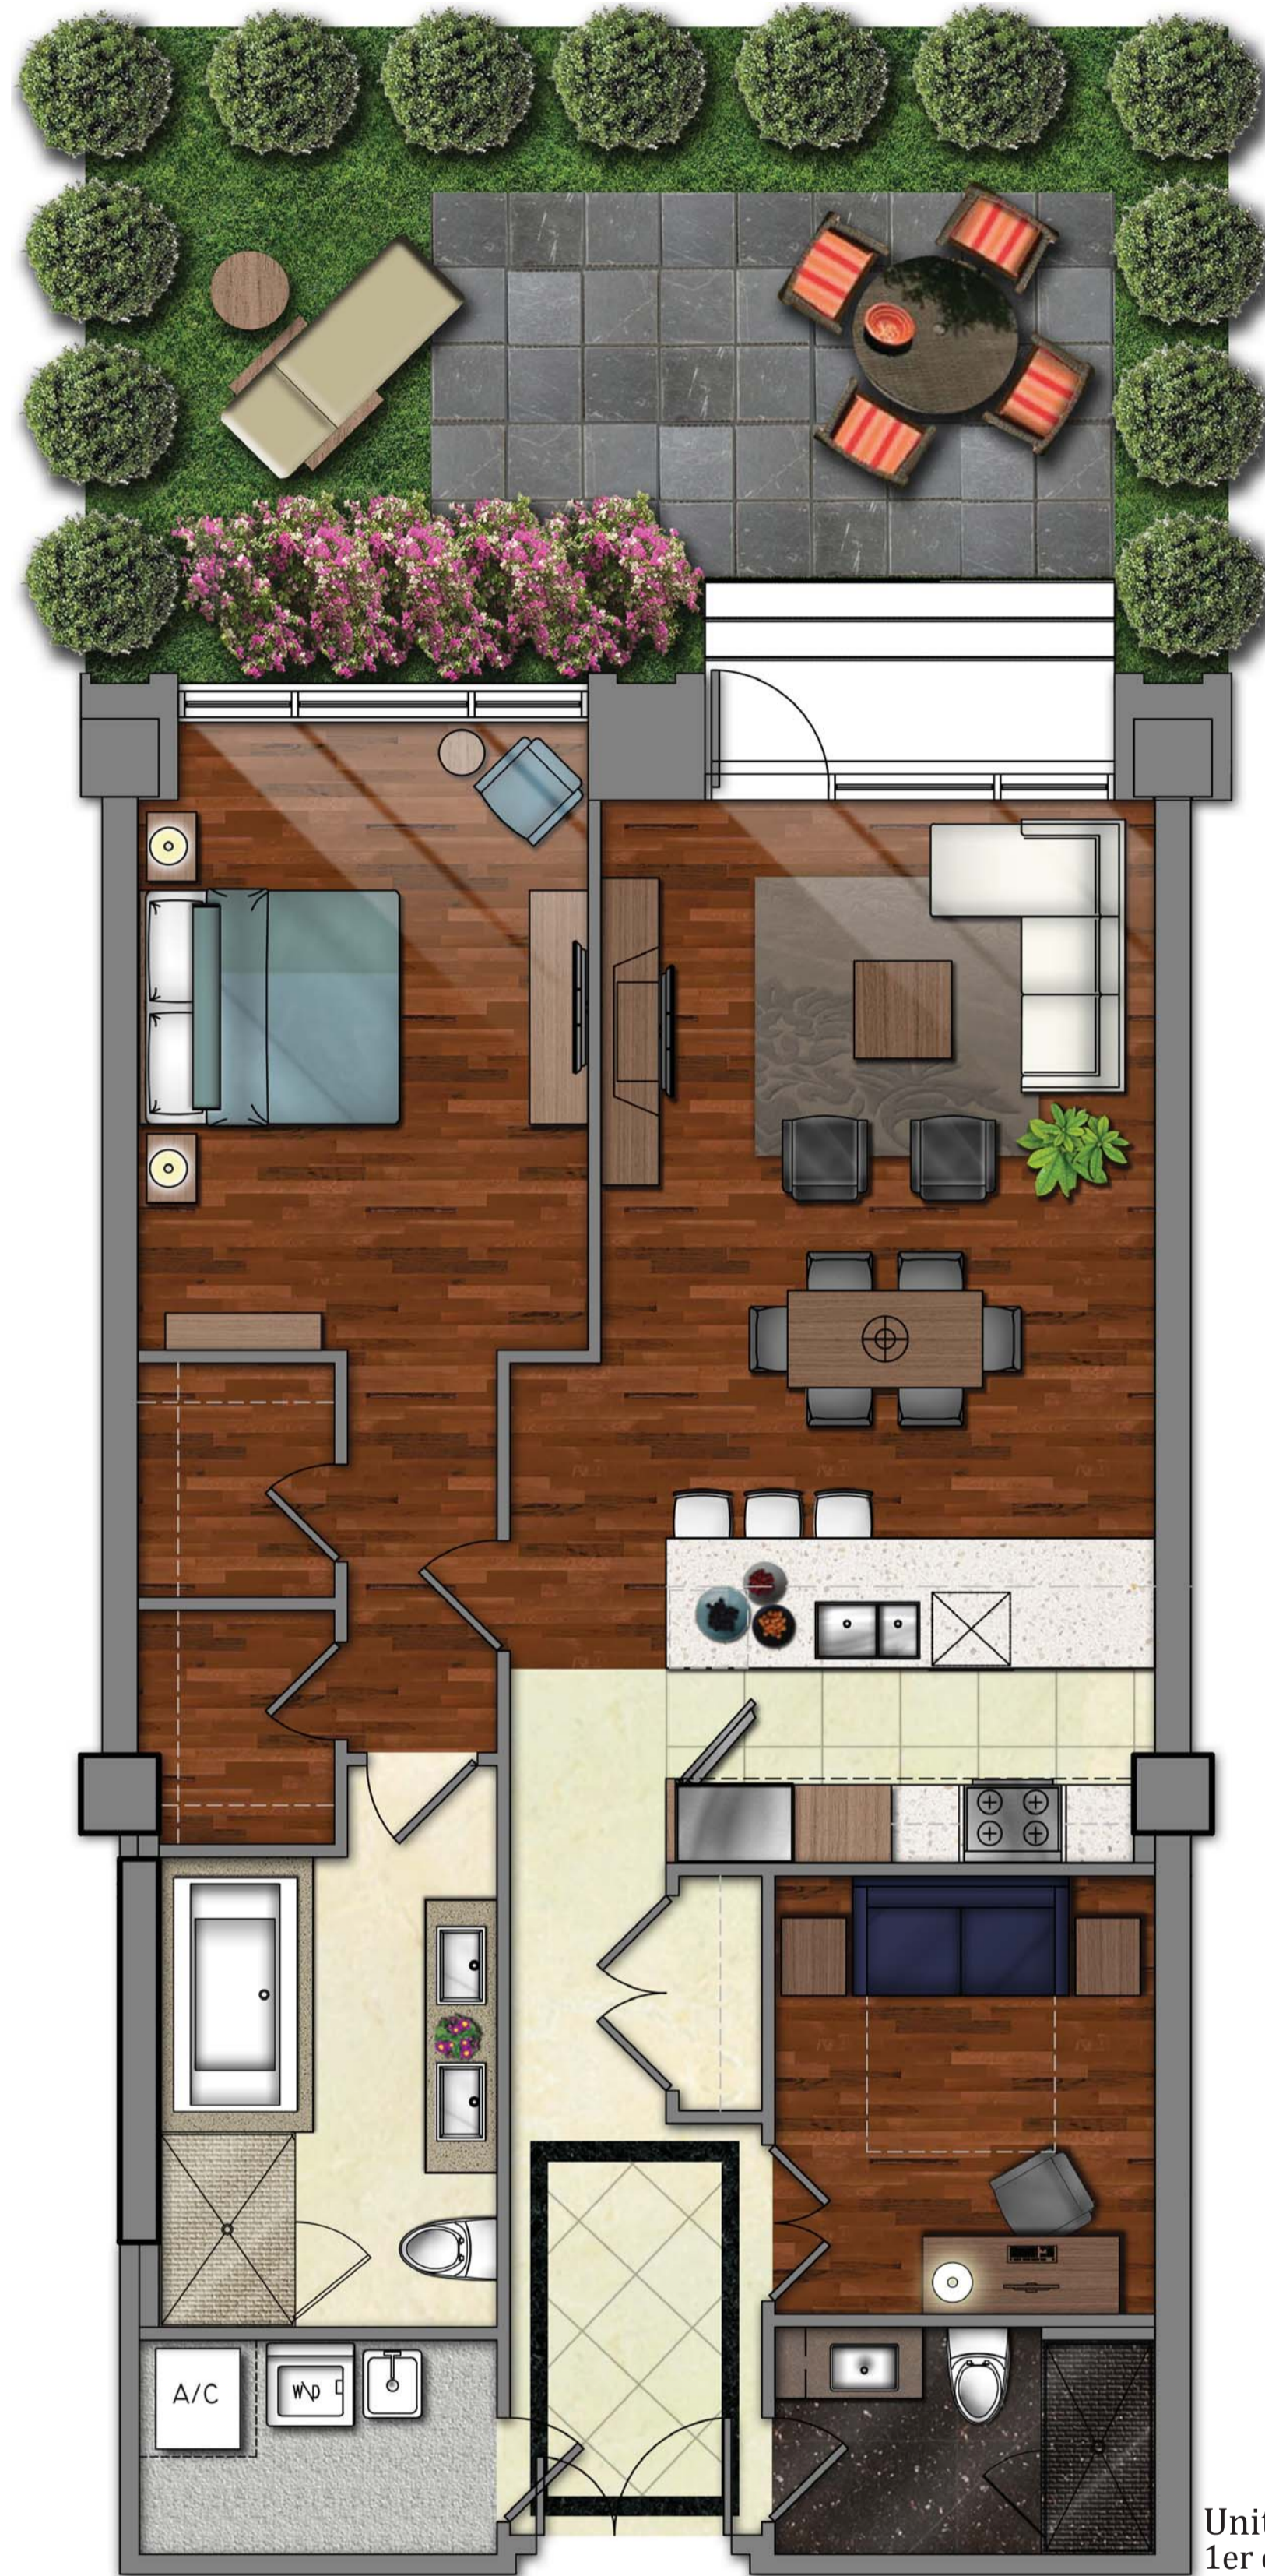

Le 215 REDFERN
 WESTMOUNT

Unité 107 / Unit 107
1er étage / 1st floor

Échelle / Scale
 Format papier / Sheet size 11" x 17"
 Échelle / Scale : 1/8" = 1'-0"
 Format papier / Sheet size 22" x 34"
 Échelle / Scale : 1/4" = 1'-0"

Unité 107 / Unit 107

1er étage / 1st floor

- 1 Chambre / 1 Bedroom
- 2 Salles de bain / 2 Bathrooms
- 1 Boudoir / 1 Den

Superficie / Area: 1 280 p.c./sq.ft.
 Terrasse / Terrace: 488 p.c./sq.ft.
 Total / Total: 1 768 p.c./sq.ft.

La superficie calculée inclue tous les murs extérieurs, les murs du corridor, les murs des escaliers et la moitié des murs entre les unités. Toutes les mesures et dimensions, incluant les superficies, sont approximatives. Les calculs des pieds carrés sont basés sur des mesures brutes et sont sujets à changement sans préavis. / Area includes all exterior walls, corridor walls, stairs walls and half of the walls between units. All measurements and dimensions including area calculations are approximate. Square footage calculations are based on gross measurements and are subject to change without prior notice.

1er étage / 1st floor

- 1 Chambre / 1 Bedroom
- 2 Salles de bain / 2 Bathrooms
- 1 Boudoir / 1 Den

Superficie / Area: 1 280 p.c./sq.ft.
 Terrasse / Terrace: 488 p.c./sq.ft.
 Total / Total: 1 768 p.c./sq.ft.