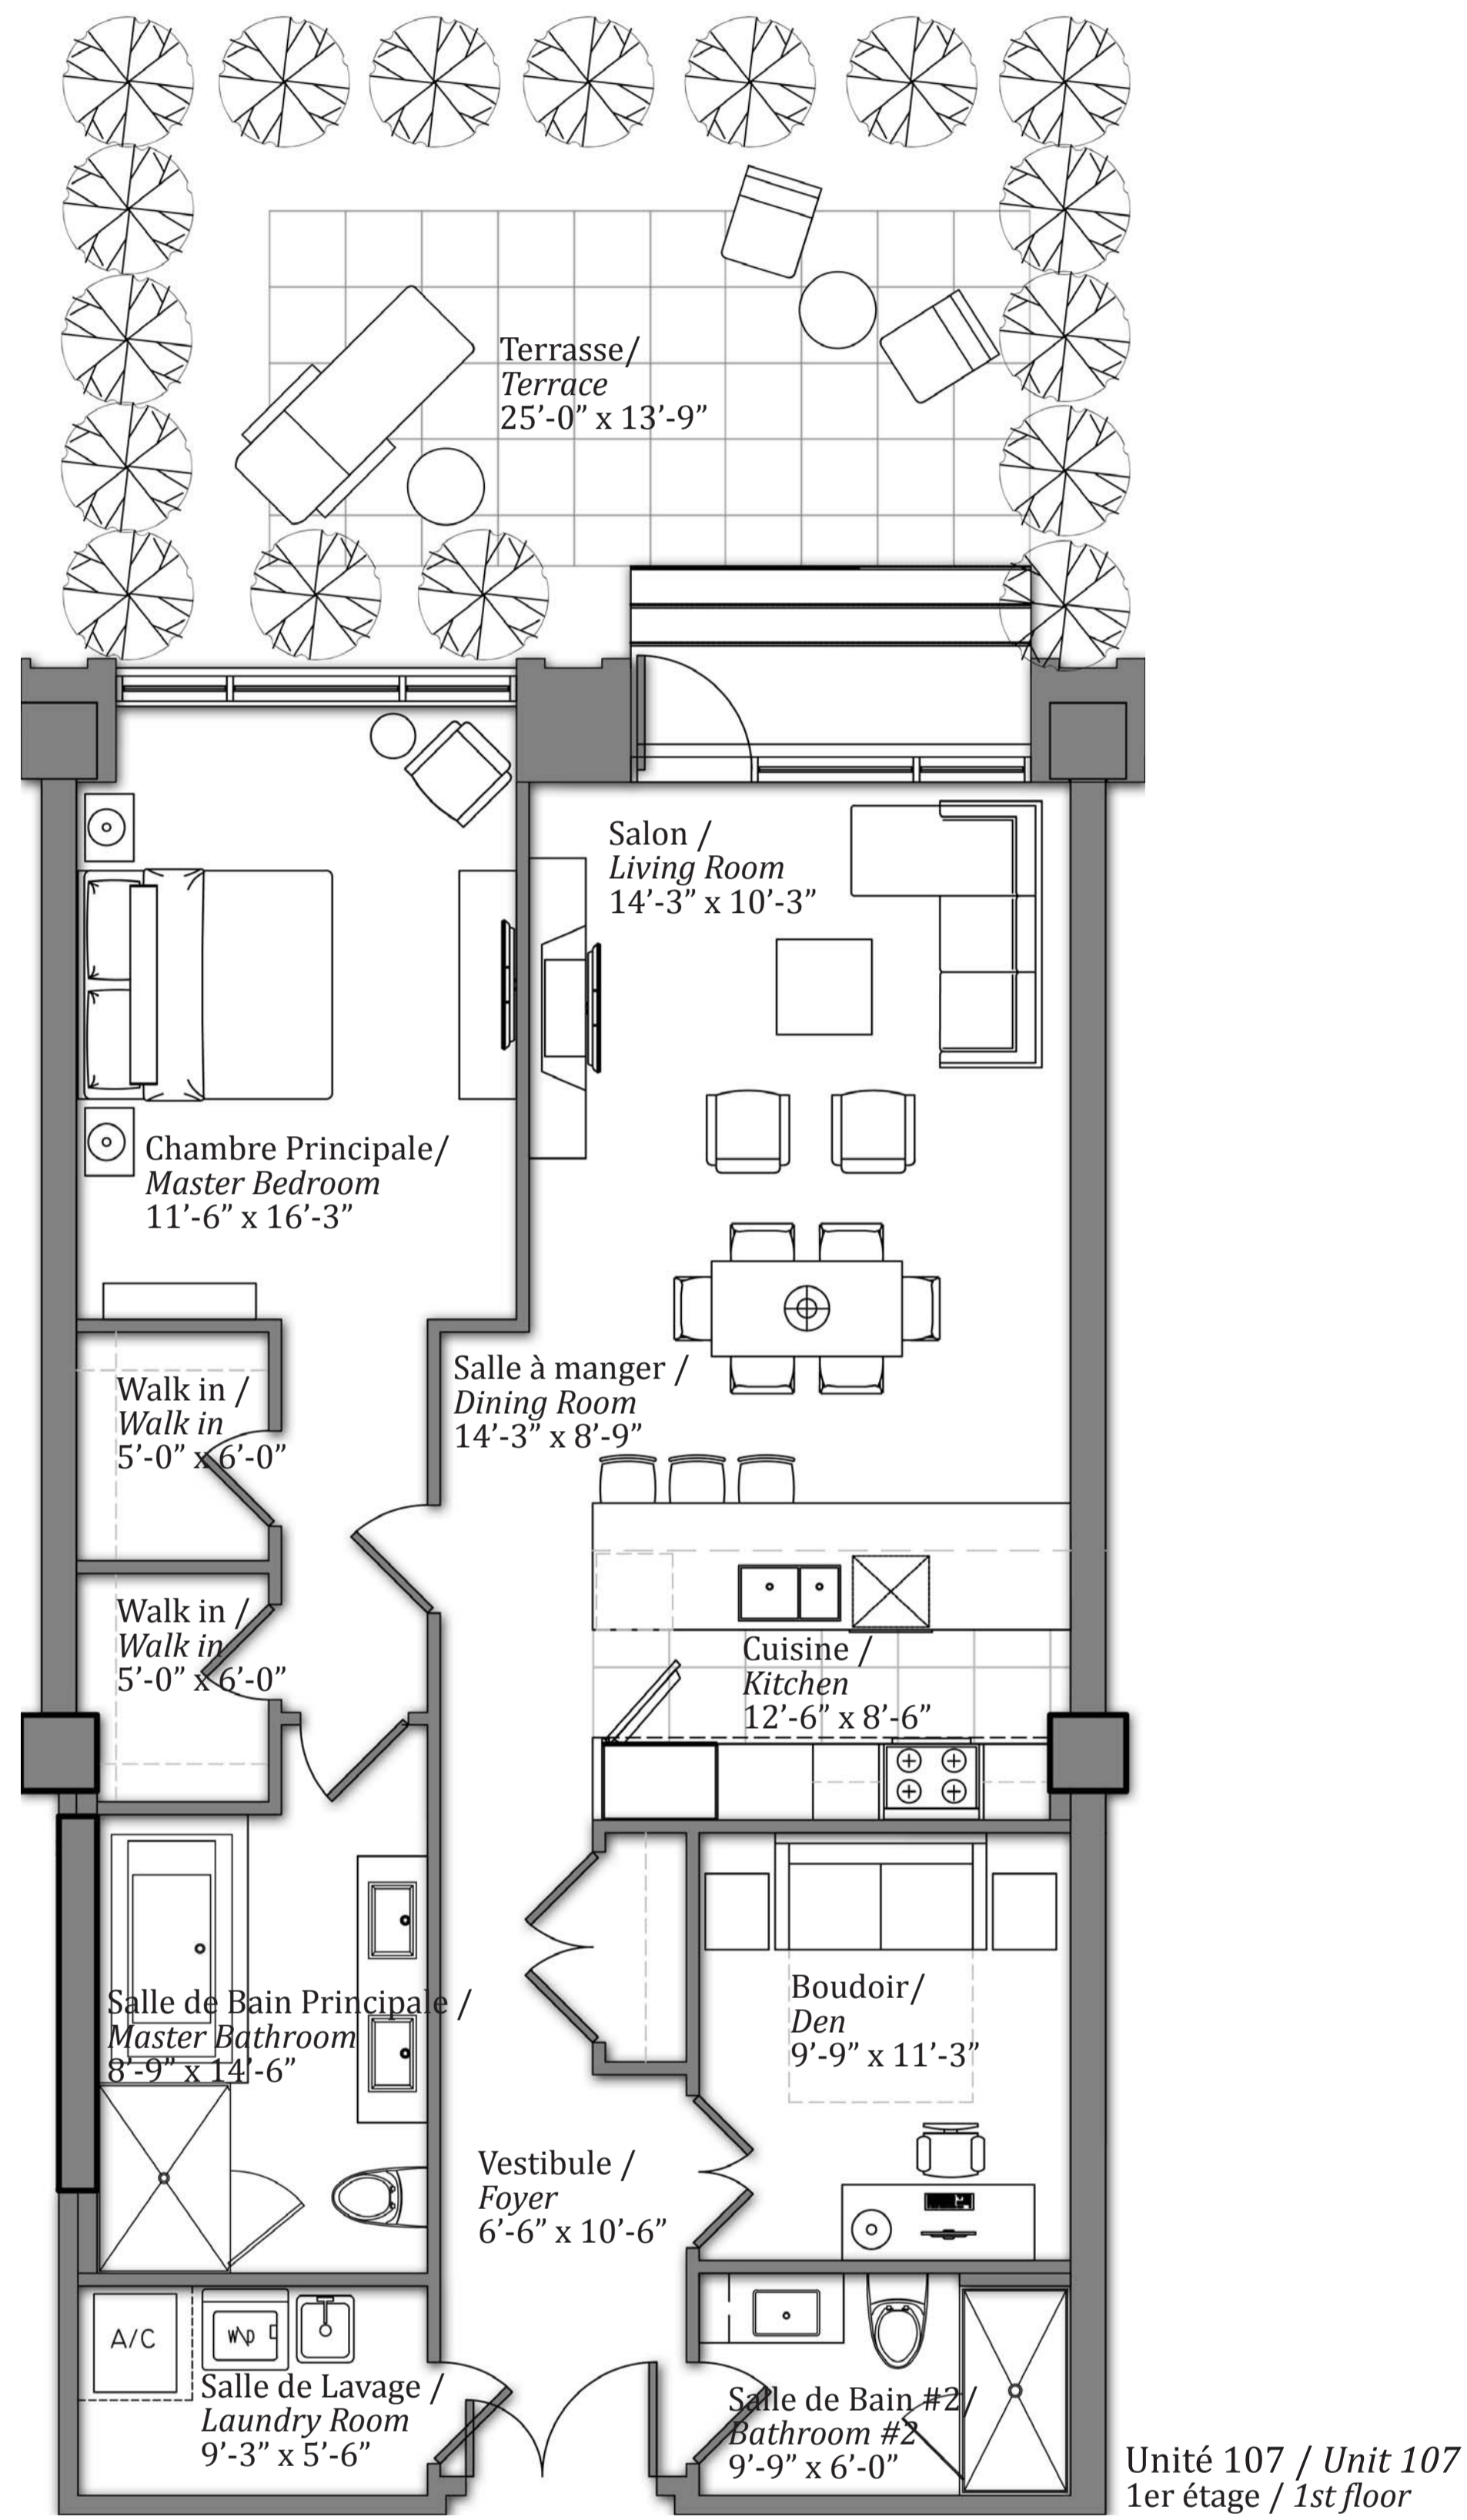

Le 215 REDFERN
WESTMOUNT

Échelle / Scale
Format papier / Sheet size 11" x 17"
Échelle / Scale : 1/8" = 1'-0"
Format papier / Sheet size 22" x 34"
Échelle / Scale : 1/4" = 1'-0"

Unité 107 / Unit 107

1er étage / 1st floor

- 1 Chambre / 1 Bedroom
- 2 Salles de bain / 2 Bathrooms
- 1 Boudoir / 1 Den

Superficie / Area: 1 280 p.c./sq.ft.
Terrasse / Terrace: 488 p.c./sq.ft.
Total / Total: 1 768 p.c./sq.ft.