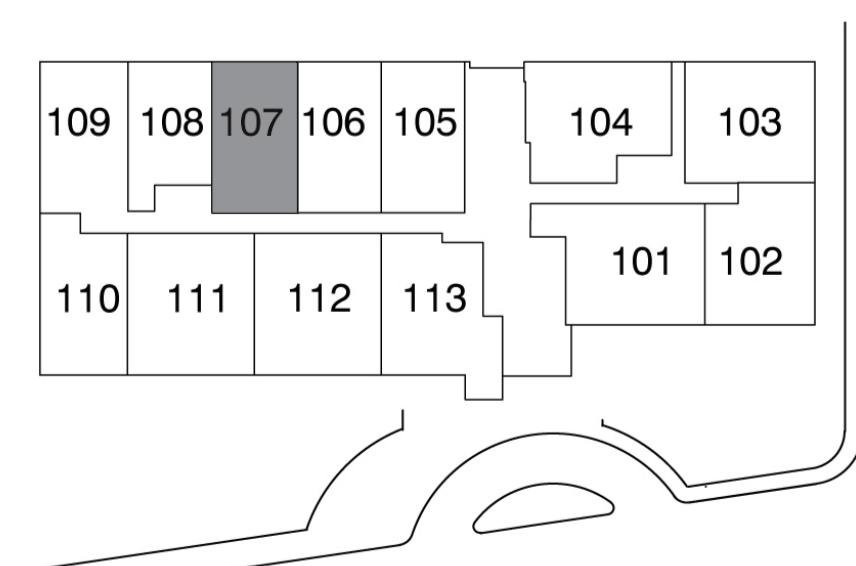

Unité 107 / Unit 107

1er étage / 1st floor

- 1 Chambre / 1 Bedroom
- 2 Salles de bain / 2 Bathrooms
- 1 Boudoir / 1 Den

Superficie / Area: 1 280 p.c./sq.ft.
 Terrasse / Terrace: 488 p.c./sq.ft.
 Total / Total: 1 768 p.c./sq.ft.

La superficie calculée inclue tous les murs extérieurs, les murs du corridor, les murs des escaliers et la moitié des murs entre les unités. Toutes les mesures et dimensions, incluant les superficies, sont approximatives. Les calculs des pieds carrés sont basés sur des mesures brutes et sont sujets à changement sans préavis. / Area includes all exterior walls, corridor walls, stairs walls and half of the walls between units. All measurements and dimensions including area calculations are approximate. Square footage calculations are based on gross measurements and are subject to change without prior notice.

Le 215 REDFERN
 WESTMOUNT

Échelle / Scale
 Format papier / Sheet size 11" x 17"
 Échelle / Scale : 1/8" = 1'-0"
 Format papier / Sheet size 22" x 34"
 Échelle / Scale : 1/4" = 1'-0"

Unité 107 / Unit 107

1er étage / 1st floor

- 1 Chambre / 1 Bedroom
- 2 Salles de bain / 2 Bathrooms
- 1 Boudoir / 1 Den

Superficie / Area: 1 280 p.c./sq.ft.
 Terrasse / Terrace: 488 p.c./sq.ft.
 Total / Total: 1 768 p.c./sq.ft.