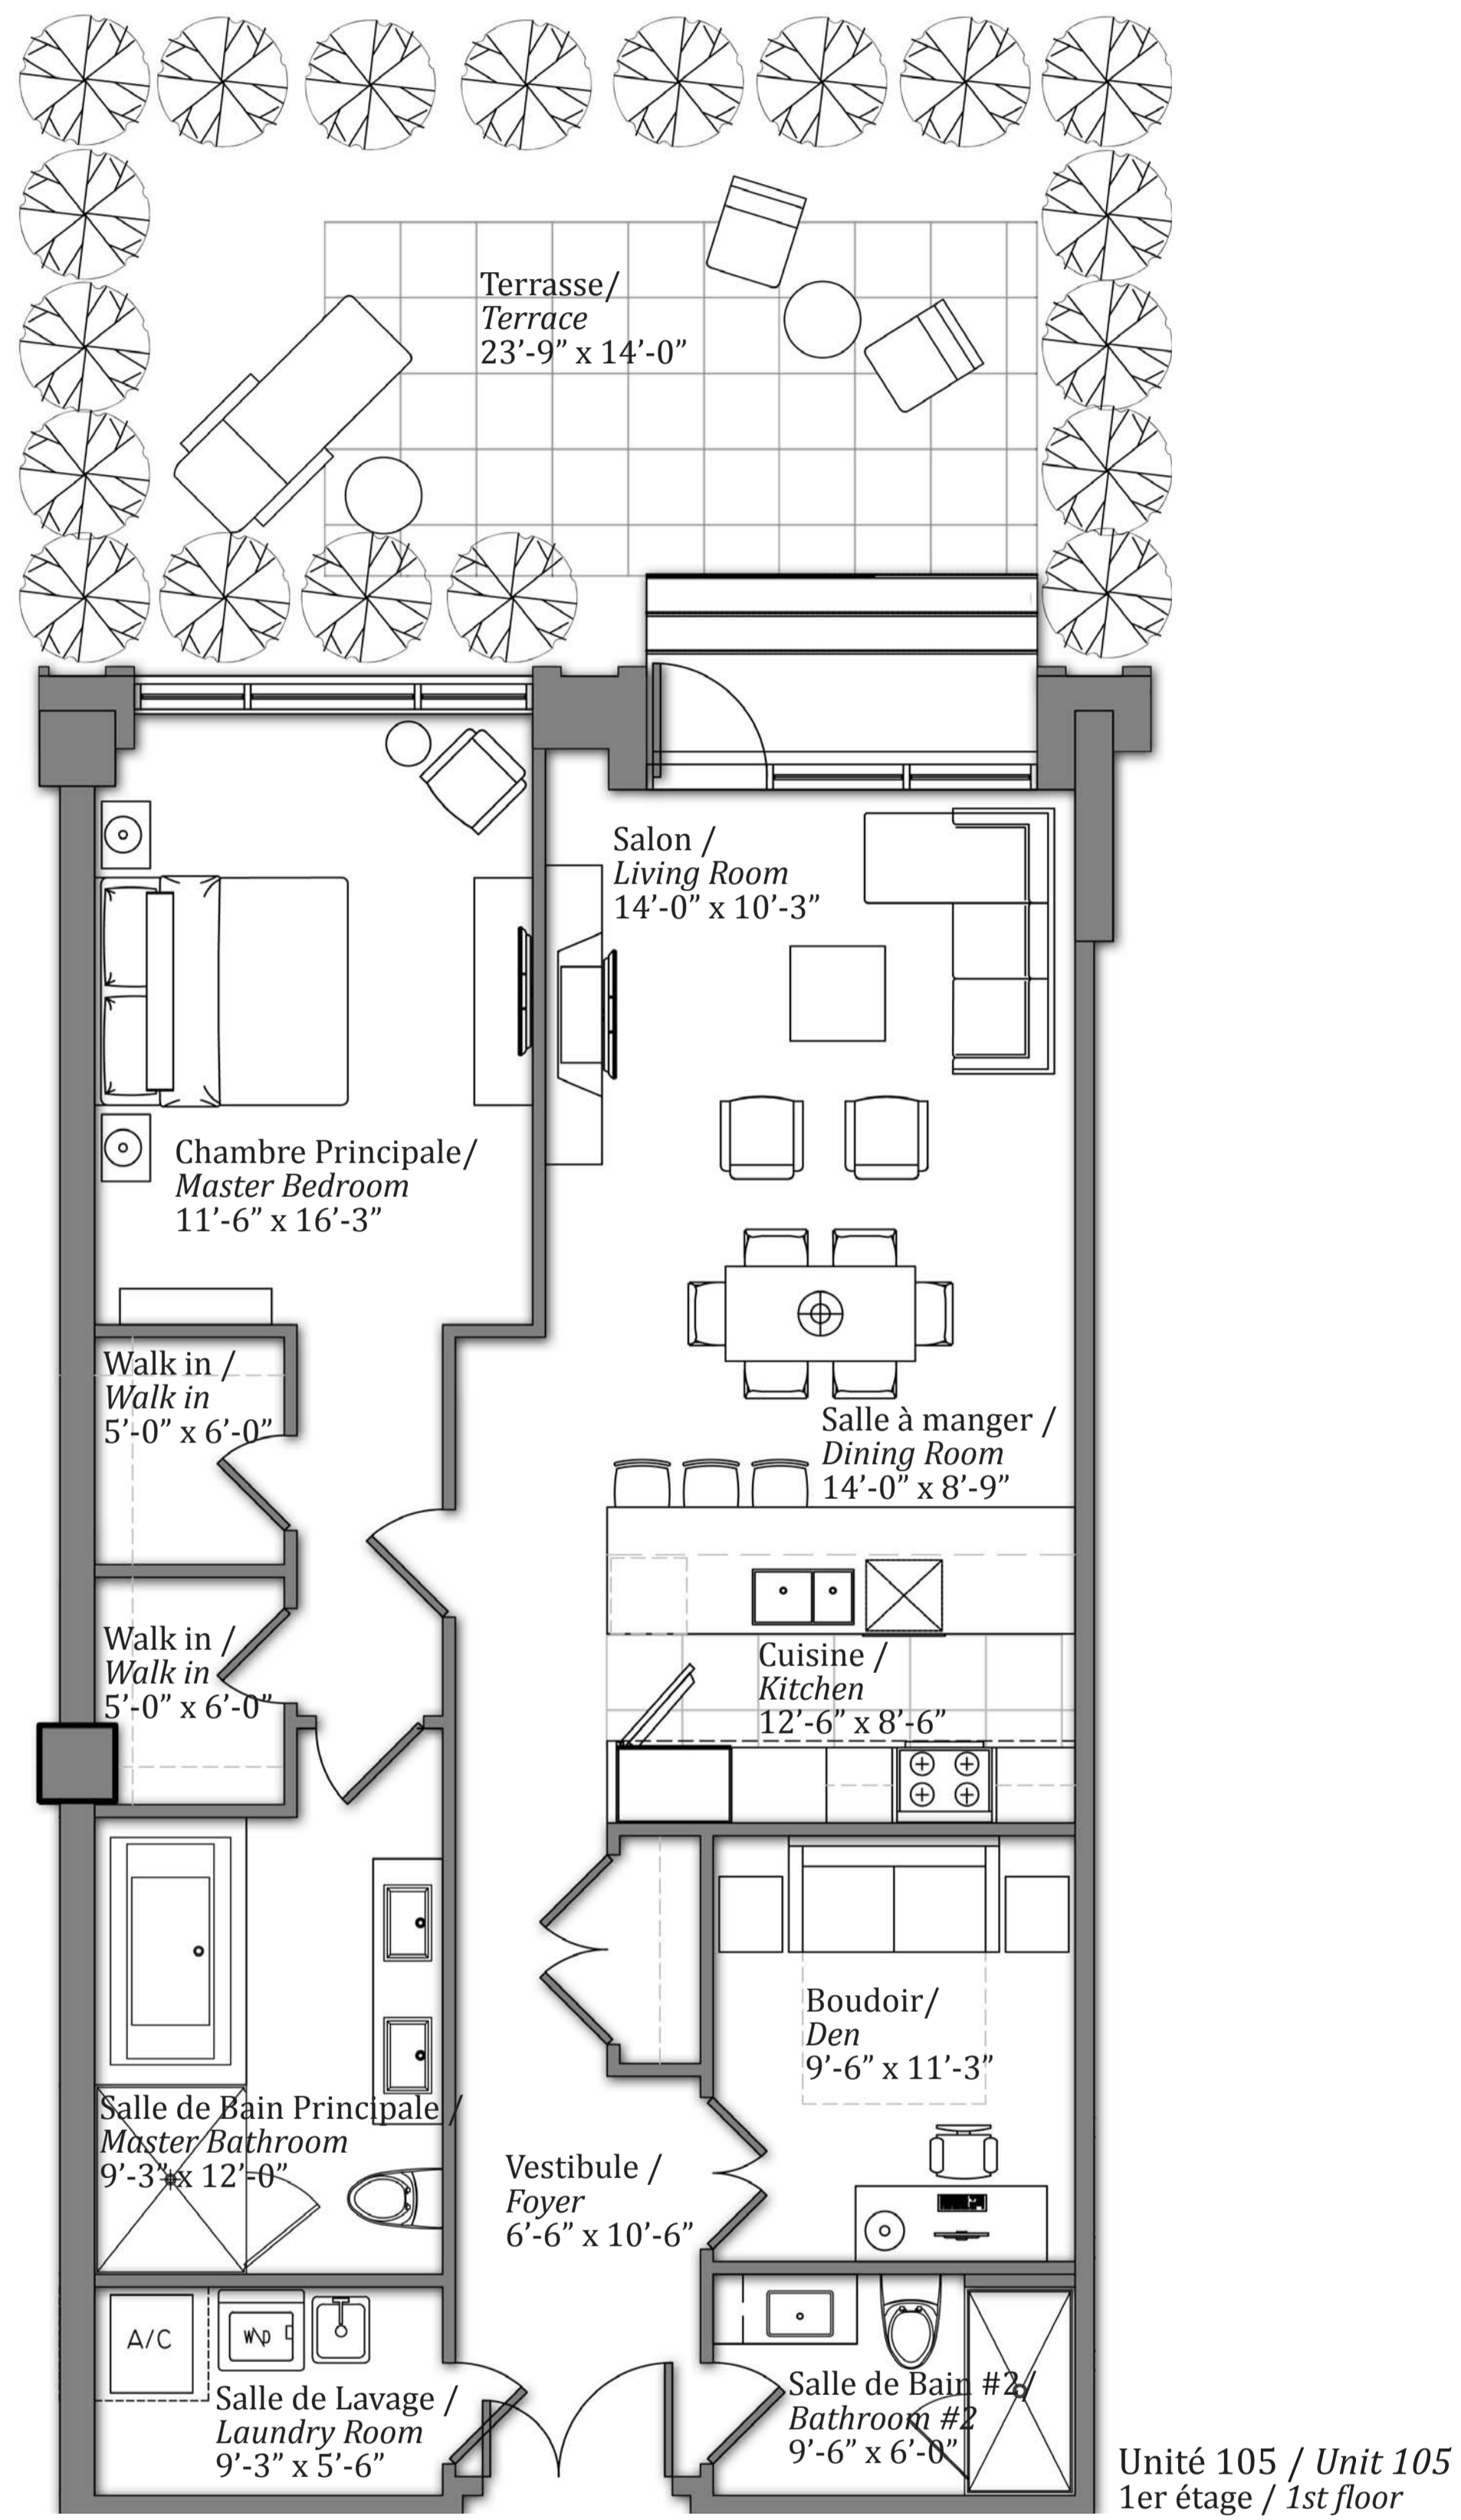

Le 215 REDFERN
WESTMOUNT

Échelle / Scale
Format papier / Sheet size 11" x 17"
Échelle / Scale : 1/8" = 1'-0"
Format papier / Sheet size 22" x 34"
Échelle / Scale : 1/4" = 1'-0"

Unité 105 / Unit 105

1er étage / 1st floor

- 1 Chambre / 1 Bedroom
- 2 Salles de bain / 2 Bathrooms
- 1 Boudoir / 1 Den

Superficie / Area: 1 275 p.c./sq.ft.
Terrasse / Terrace: 501 p.c./sq.ft.
Total / Total: 1 776 p.c./sq.ft.