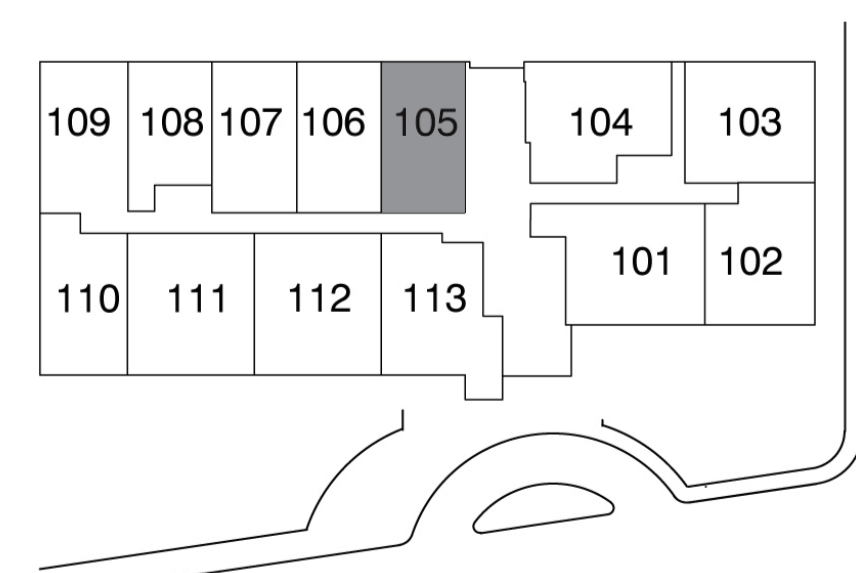

  
**Le 215 REDFERN**  
 WESTMOUNT

Unité 105 / Unit 105  
1er étage / 1st floor

Échelle / Scale  
 Format papier / Sheet size 11" x 17"  
 Échelle / Scale : 1/8" = 1'-0"  
 Format papier / Sheet size 22" x 34"  
 Échelle / Scale : 1/4" = 1'-0"

**Unité 105 / Unit 105**

**1er étage / 1st floor**

- 1 Chambre / 1 Bedroom
- 2 Salles de bain / 2 Bathrooms
- 1 Boudoir / 1 Den

Superficie / Area: 1 275 p.c./sq.ft.  
 Terrasse / Terrace: 501 p.c./sq.ft.  
 Total / Total: 1 776 p.c./sq.ft.

La superficie calculée inclue tous les murs extérieurs, les murs du corridor, les murs des escaliers et la moitié des murs entre les unités. Toutes les mesures et dimensions, incluant les superficies, sont approximatives. Les calculs des pieds carrés sont basés sur des mesures brutes et sont sujets à changement sans préavis. / Area includes all exterior walls, corridor walls, stairs walls and half of the walls between units. All measurements and dimensions including area calculations are approximate. Square footage calculations are based on gross measurements and are subject to change without prior notice.

  
**Le 215 REDFERN**  
 WESTMOUNT

Échelle / Scale  
 Format papier / Sheet size 11" x 17"  
 Échelle / Scale : 1/8" = 1'-0"  
 Format papier / Sheet size 22" x 34"  
 Échelle / Scale : 1/4" = 1'-0"

**Unité 105 / Unit 105**