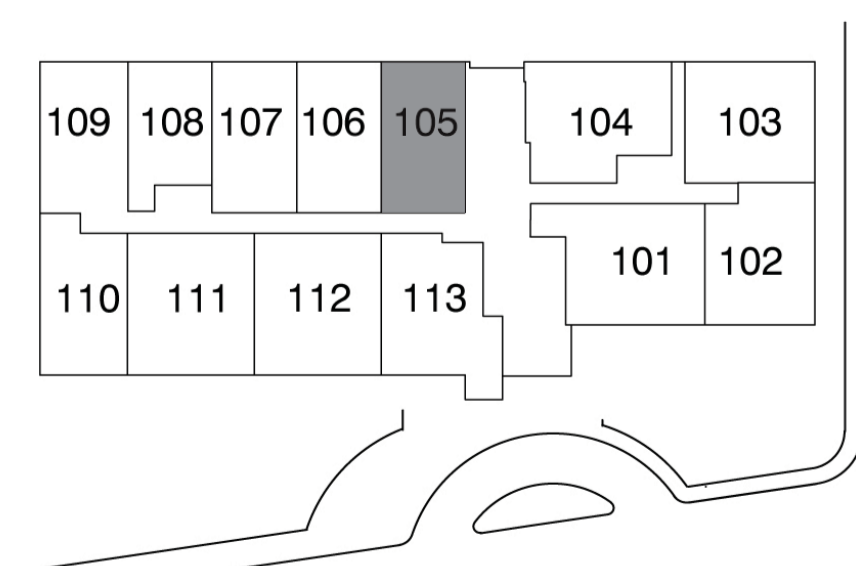

**Unité 105 / Unit 105**

**1er étage / 1st floor**

- 1 Chambre / 1 Bedroom
- 2 Salles de bain / 2 Bathrooms
- 1 Boudoir / 1 Den

Superficie / Area: 1 275 p.c./sq.ft.  
 Terrasse / Terrace: 501 p.c./sq.ft.  
 Total / Total: 1 776 p.c./sq.ft.

La superficie calculée inclue tous les murs extérieurs, les murs du corridor, les murs des escaliers et la moitié des murs entre les unités. Toutes les mesures et dimensions, incluant les superficies, sont approximatives. Les calculs des pieds carrés sont basés sur des mesures brutes et sont sujets à changement sans préavis. / Area includes all exterior walls, corridor walls, stairs walls and half of the walls between units. All measurements and dimensions including area calculations are approximate. Square footage calculations are based on gross measurements and are subject to change without prior notice.

  
**Le 215 REDFERN**  
 WESTMOUNT

Échelle / Scale  
 Format papier / Sheet size 11" x 17"  
 Échelle / Scale : 1/8" = 1'-0"  
 Format papier / Sheet size 22" x 34"  
 Échelle / Scale : 1/4" = 1'-0"

**Unité 105 / Unit 105**

**1er étage / 1st floor**

- 1 Chambre / 1 Bedroom
- 2 Salles de bain / 2 Bathrooms
- 1 Boudoir / 1 Den

Superficie / Area: 1 275 p.c./sq.ft.  
 Terrasse / Terrace: 501 p.c./sq.ft.  
 Total / Total: 1 776 p.c./sq.ft.