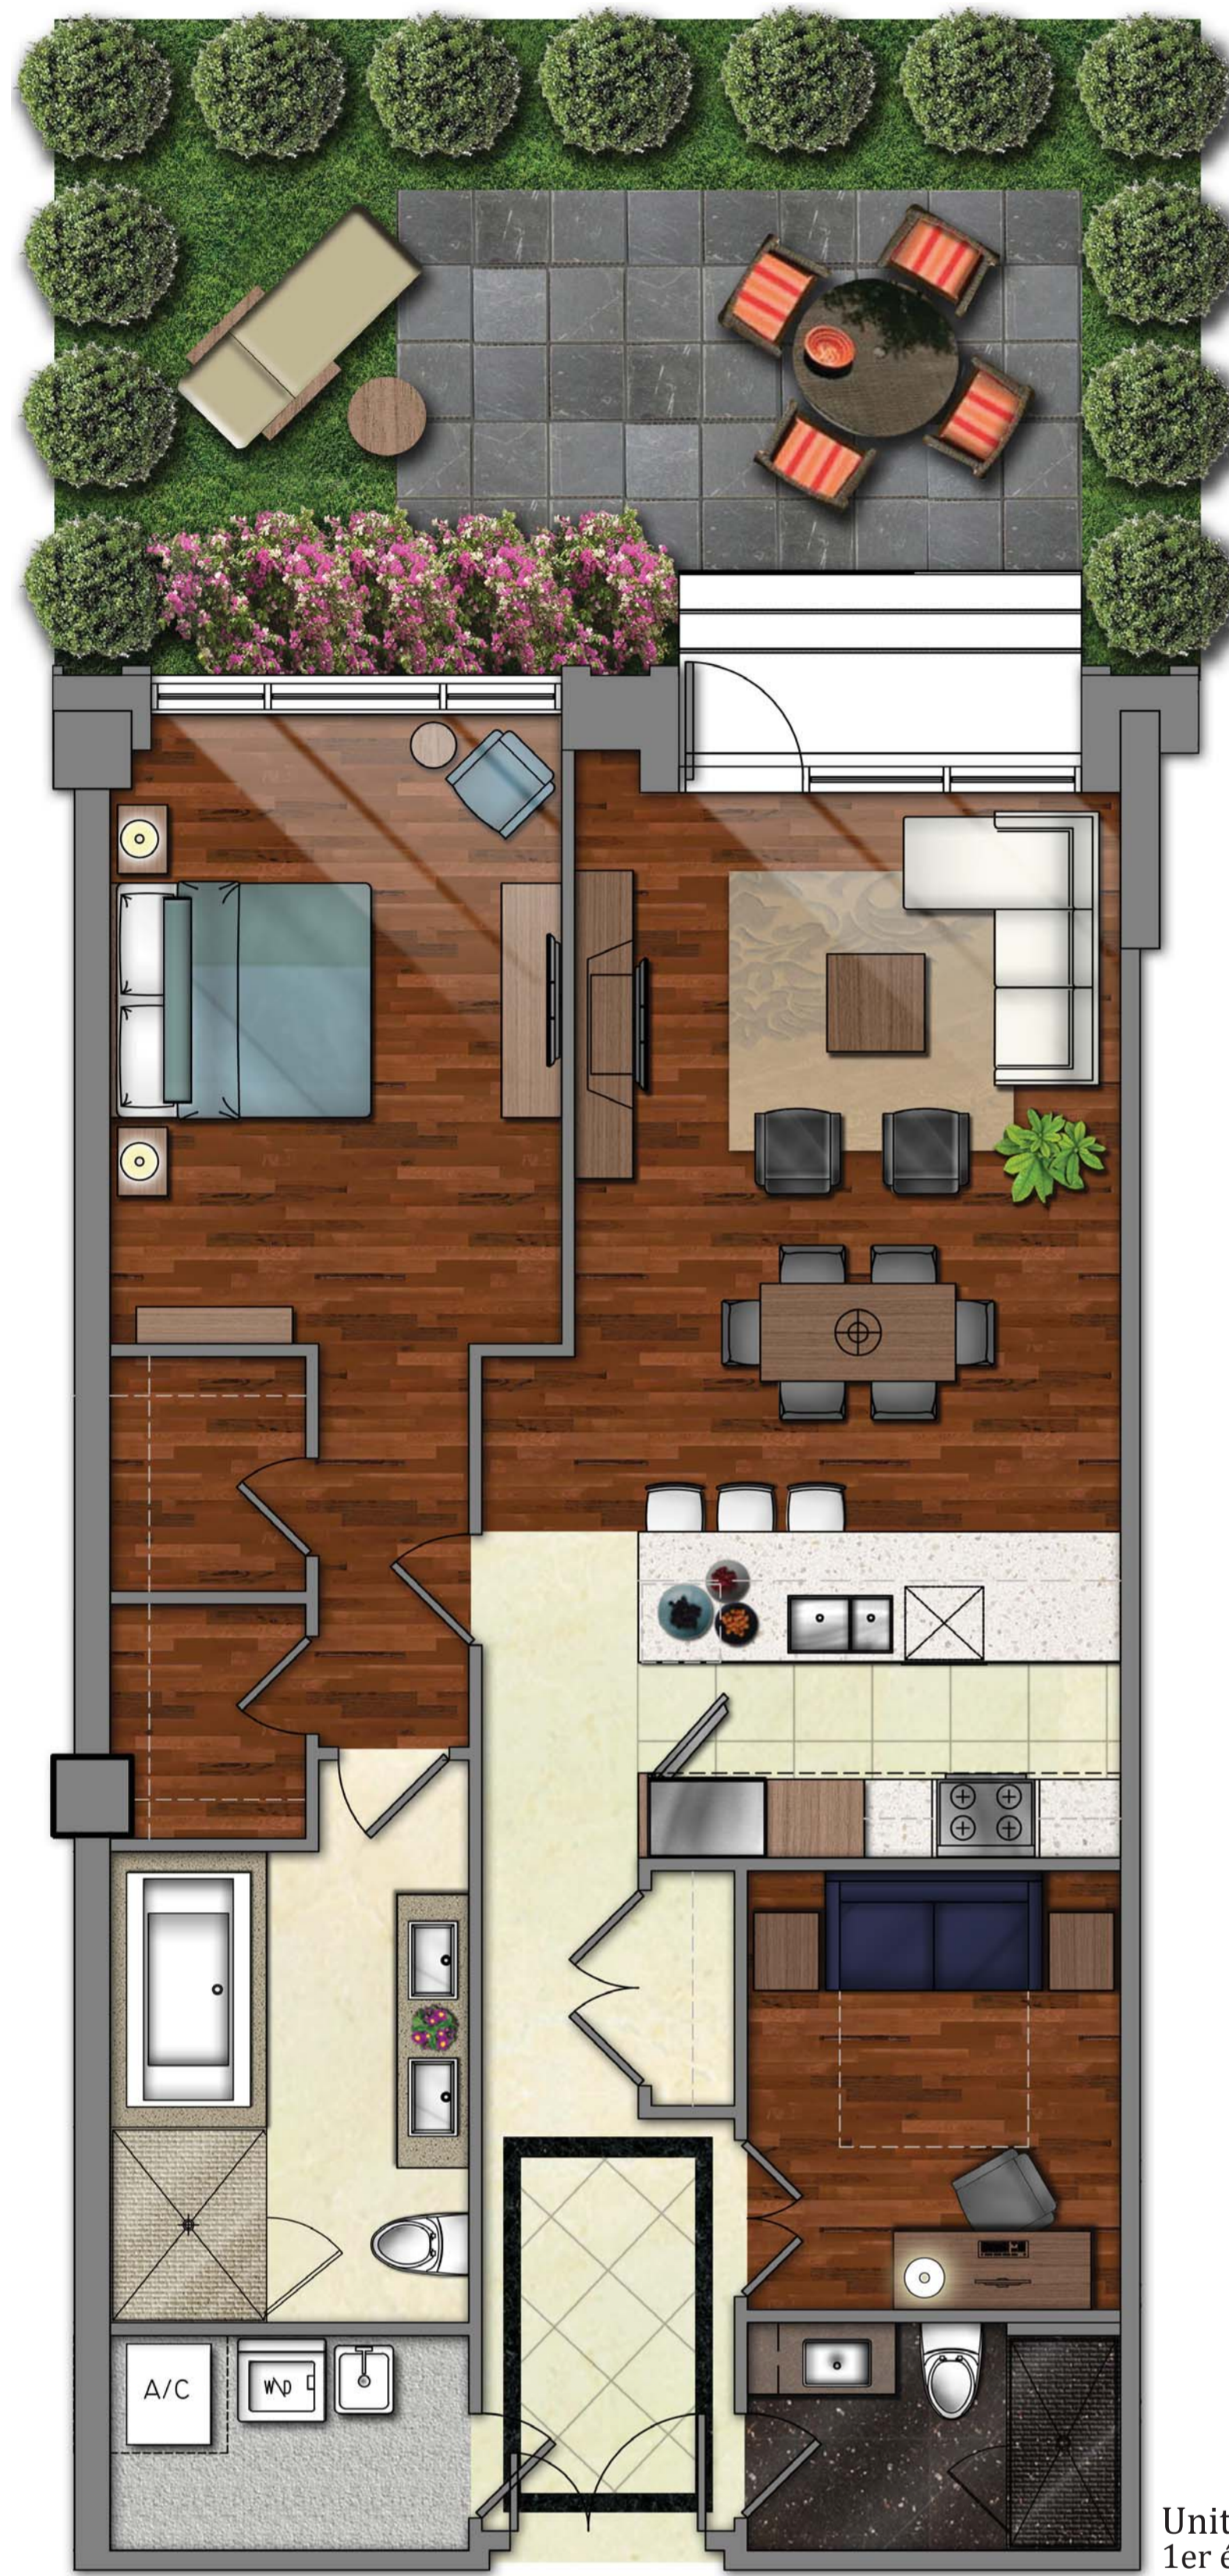

  
**Le 215 REDFERN**  
 WESTMOUNT

Unité 105 / Unit 105  
1er étage / 1st floor

Échelle / Scale  
 Format papier / Sheet size 11" x 17"  
 Échelle / Scale : 1/8" = 1'-0"  
 Format papier / Sheet size 22" x 34"  
 Échelle / Scale : 1/4" = 1'-0"

**Unité 105 / Unit 105**

**1er étage / 1st floor**

- 1 Chambre / 1 Bedroom
- 2 Salles de bain / 2 Bathrooms
- 1 Boudoir / 1 Den

Superficie / Area: 1 275 p.c./sq.ft.  
 Terrasse / Terrace: 501 p.c./sq.ft.  
 Total / Total: 1 776 p.c./sq.ft.

La superficie calculée inclue tous les murs extérieurs, les murs du corridor, les murs des escaliers et la moitié des murs entre les unités. Toutes les mesures et dimensions, incluant les superficies, sont approximatives. Les calculs des pieds carrés sont basés sur des mesures brutes et sont sujets à changement sans préavis. / Area includes all exterior walls, corridor walls, stairs walls and half of the walls between units. All measurements and dimensions including area calculations are approximate. Square footage calculations are based on gross measurements and are subject to change without prior notice.

**1er étage / 1st floor**

- 1 Chambre / 1 Bedroom
- 2 Salles de bain / 2 Bathrooms
- 1 Boudoir / 1 Den

Superficie / Area: 1 275 p.c./sq.ft.  
 Terrasse / Terrace: 501 p.c./sq.ft.  
 Total / Total: 1 776 p.c./sq.ft.